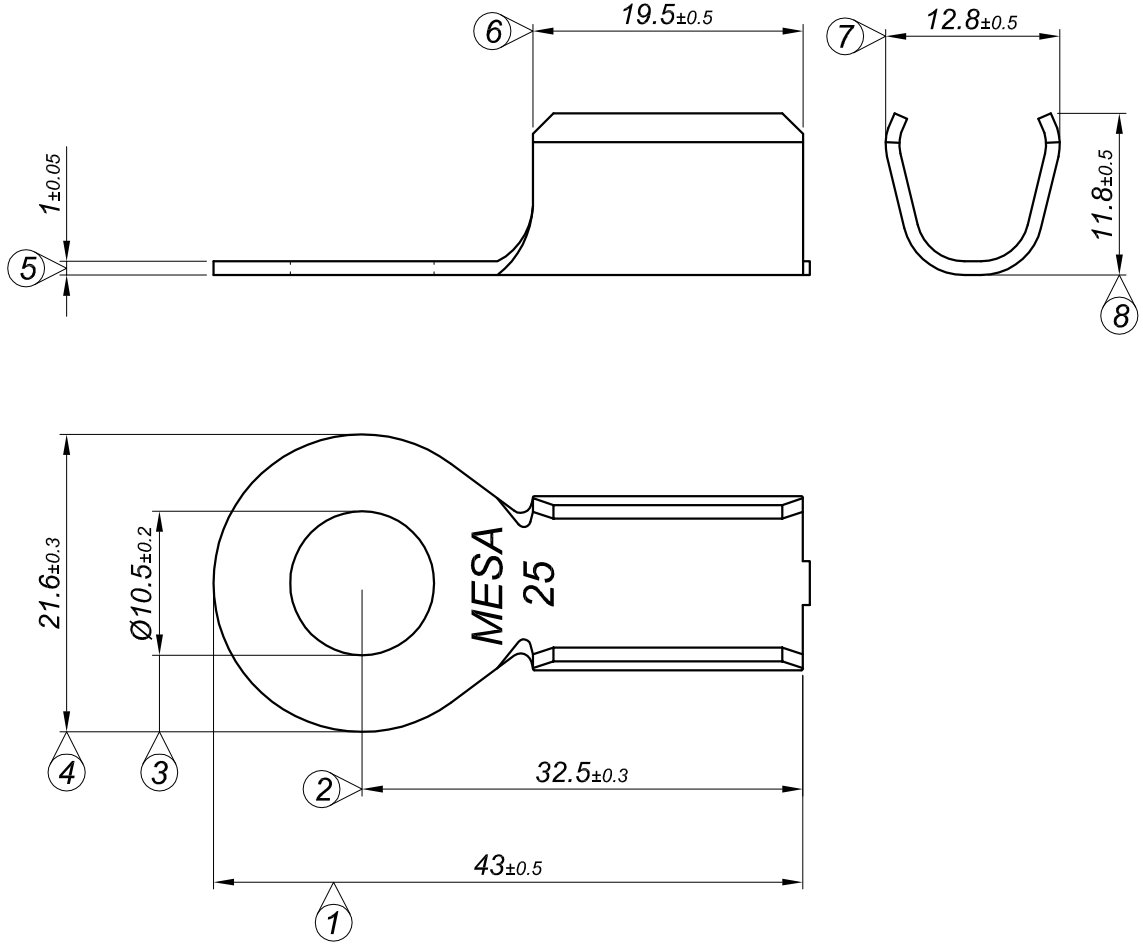

PARÇA KODU PART CODE	PARÇA ADI PART NAME	s ÖLÇÜSÜ (KALINLIK) s MEASURE (THICKNESS)	Malzeme Material	Kaplama / Coating		
				SN	AG	Nİ
TBA 2906 DB	25 NO BAKIR Ø10.5 =DB=	-----	Cu-ETP Bakır / Copper	-	-	-
TBA 2906 DBK	25 NO BAKIR Ø10.5 =DBK=	-----	Cu-ETP Bakır / Copper	+	-	-
TBA 2906 DBG	25 NO BAKIR Ø10.5 =DBG=	-----	Cu-ETP Bakır / Copper	-	+	-

Kablo Kesiti
Wire Section : 16 -25 mm²

Resmin Üzerinden Ölçü Almayınız
Don't use the drawing for measuring purpose

Tarih / Date	17.12.2013	İmza /Signature	Ölçek / Scale		
Çizen / Desing	M.Yağcı		2 / 1		
Onay / Approval	S.Gölcük			No	Değişiklik / Revision
	Parça Adı: Part Name	25 NO BAKIR Ø10.5	Parça Kodu: Part Code	TBA 2906	